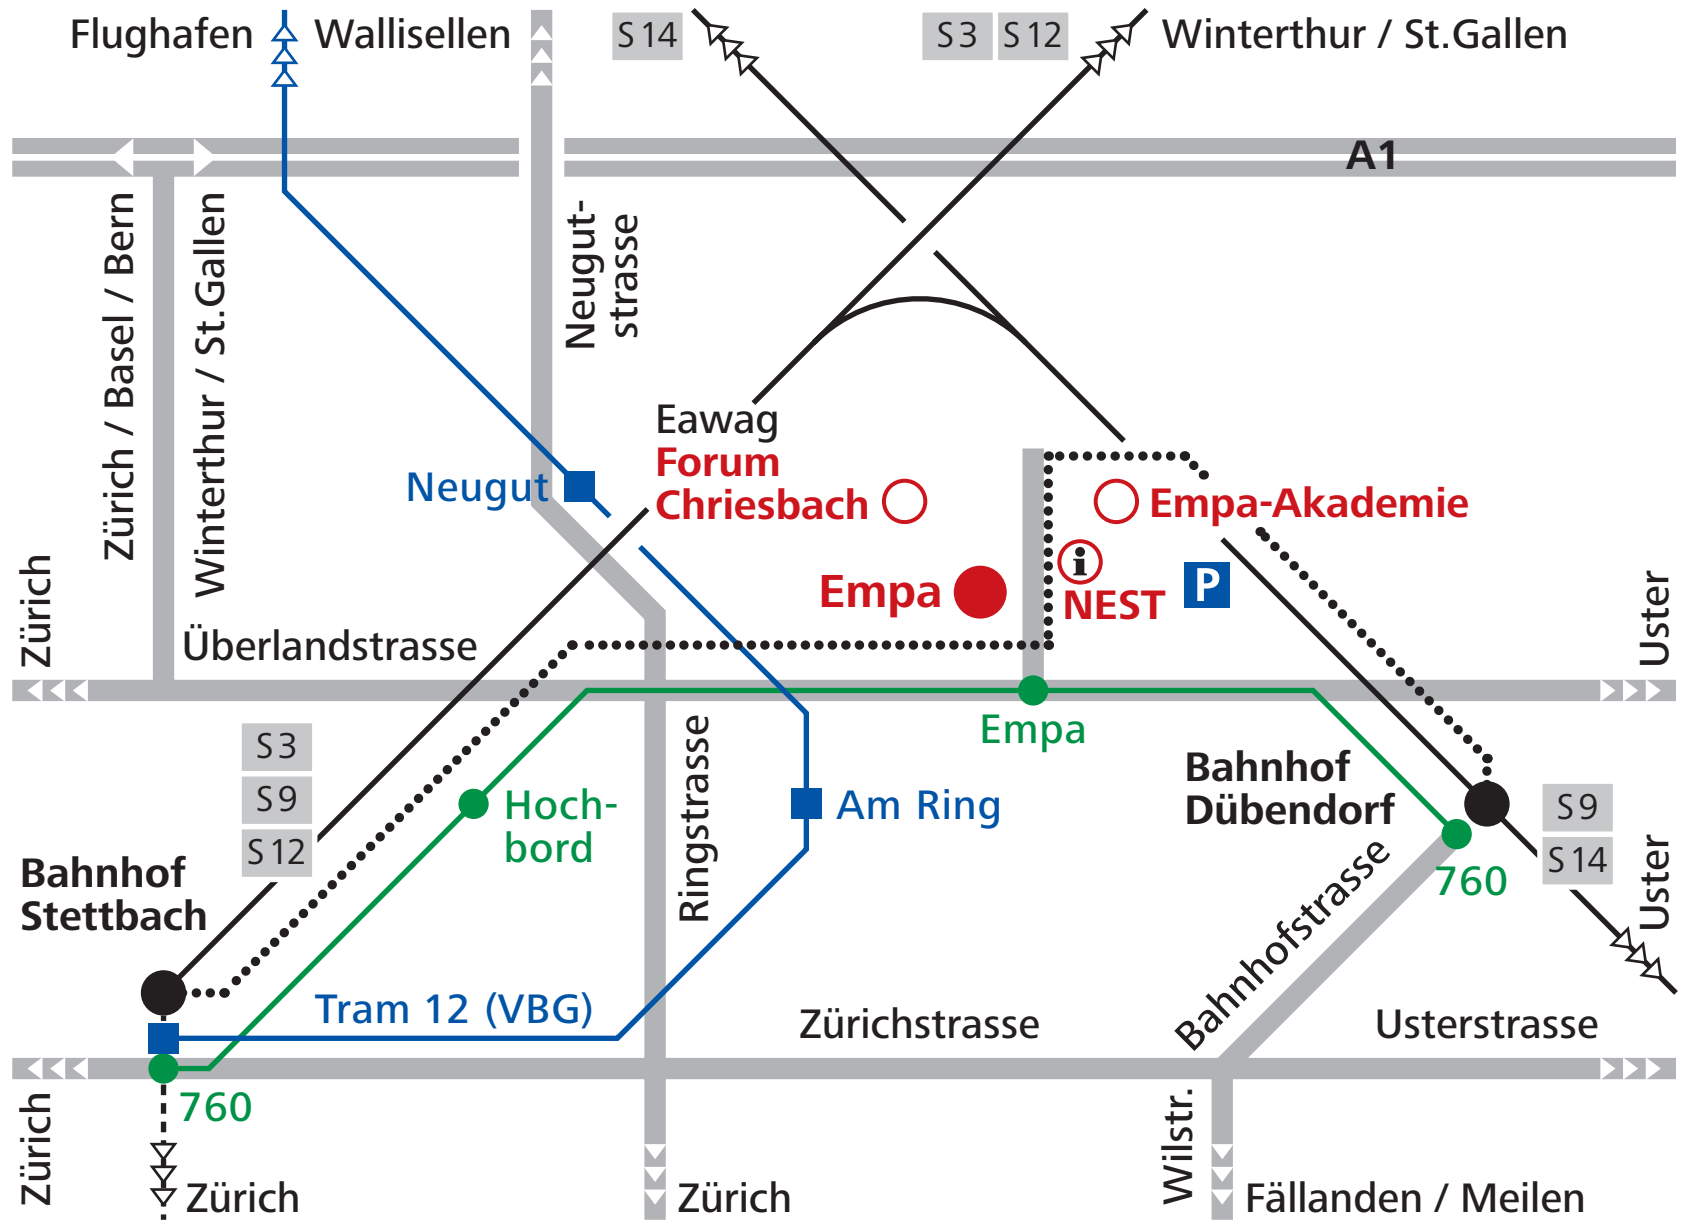

Wichtigste Verbindungen zur Empa Standort Dübendorf (grossräumig)

Überlandstrasse 129
CH-8600 Dübendorf
Telefon +41 58 765 11 11
Telefax +41 58 765 11 22
www.empa.ch

Adresse für Navigationssystem:
Eduard-Amstutz-Strasse,
8600 Dübendorf

Bitte benützen Sie den öffentlichen Verkehr.
Die Zahl der gebührenpflichtigen Parkplätze
ist gering.

- Bushaltestelle
- Haltestelle Glattalbahn
- Fussweg von/zum Bahnhof
Dübendorf 10 min, Stettbach 20 min