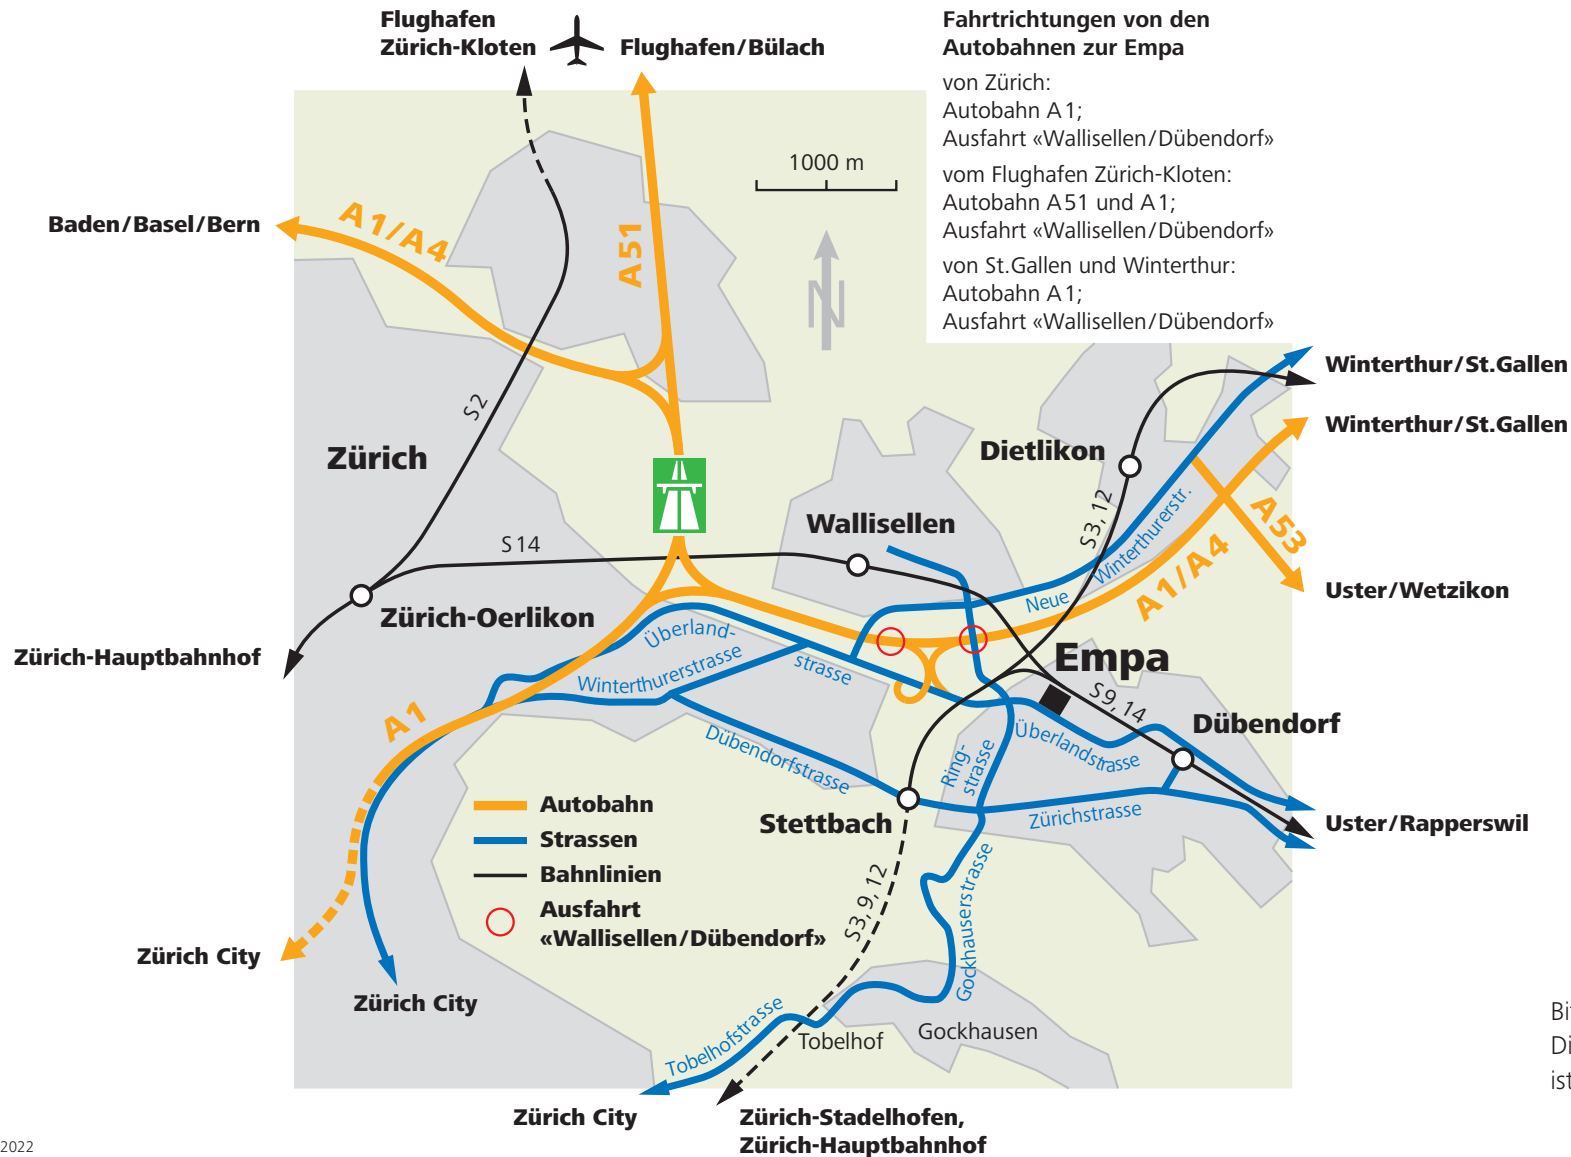

Wichtigste Verbindungen zur Empa Standort Dübendorf (grossräumig)

Überlandstrasse 129
CH-8600 Dübendorf
Telefon +41 58 765 11 11
Telefax +41 58 765 11 22
www.empa.ch

Adresse für Navigationssystem:
Eduard-Amstutz-Strasse,
8600 Dübendorf

Bitte benützen Sie den öffentlichen Verkehr.
Die Zahl der gebührenpflichtigen Parkplätze
ist gering.

- Bushaltestelle
- Haltestelle Glattalbahn
- Fussweg von/zum Bahnhof
Dübendorf 10 min, Stettbach 20 min